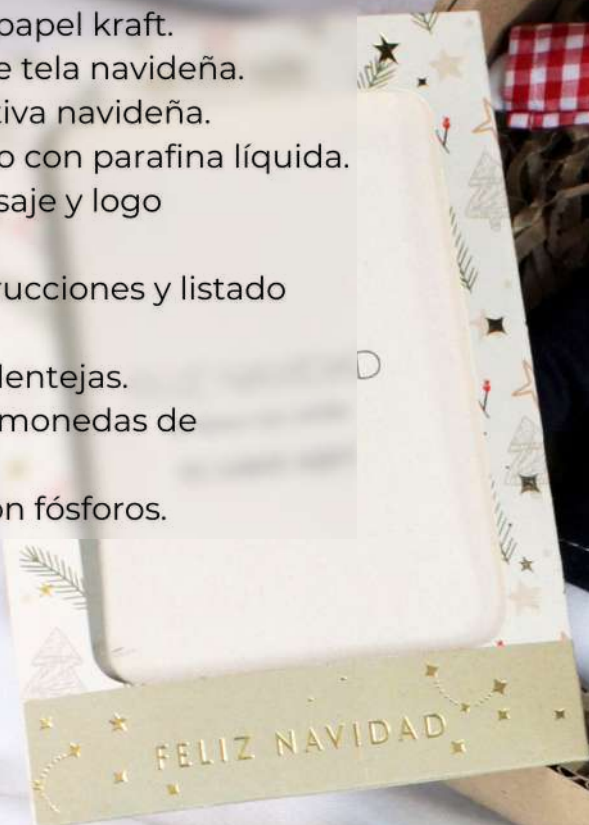

KIT AÑO VIEJO

- Caja de cartón desplegable.
- Banda decorativa adhesiva con mensaje y logo personalizado.
- Decoración con papel kraft.
- Moño de cinta de tela navideña.
- Etiqueta decorativa navideña.
- Muñeco año viejo con parafina líquida.
- Tarjeta con mensaje y logo personalizado.
- Tríptico con instrucciones y listado para rellenar.
- Frasco mini con lentejas.
- Frasco mini con monedas de chocolate.
- Frasco corcho con fósforos.

$71.000